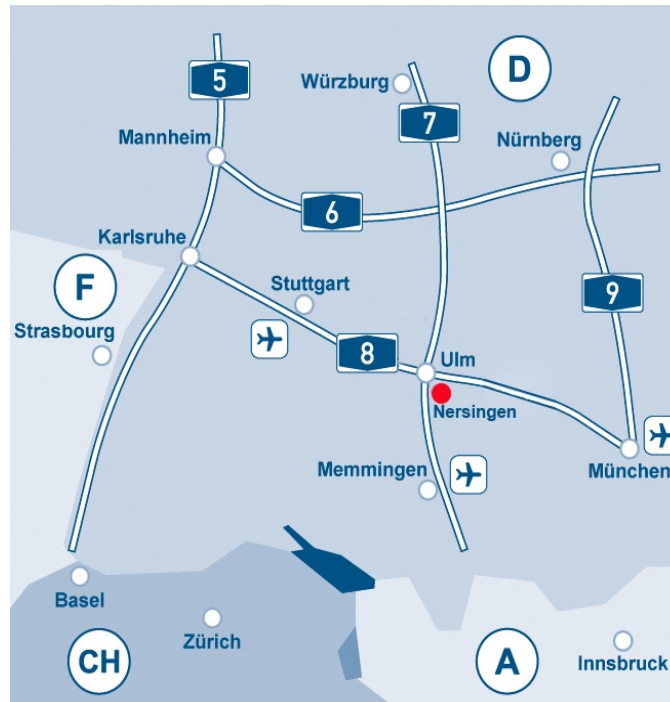

Logistik und Lagerung...

Waren zu lagern und sie termingerecht zu liefern, ist eine der täglichen Aufgaben von NTG. Ob in minutiös getakteten Abständen oder für Touren zusammengestellt, NTG bietet logistische Komplettlösungen.

Unser Standort, der sich direkt am Schnittpunkt der Nord-Süd und Ost-West Achsen A7 und A8 befindet ist der ideale Standort für Ihre logistischen Aufgaben.

Das Handling der Waren erfolgt vor Ort in der Regel mit Gabelstaplern sowie mit zwei 10 Tonnen Hallenkränen, die eine variable und schnelle Abwicklung garantieren.

Mit moderner Transport- und Krantechnik sowie einer über 15-jährigen Erfahrung im Containeranlagen-Transport versetzen, stapeln & montieren wir Container bzw. Containeranlagen.

Durch unsere LKW's mit leistungsstarkem Bordkran können wir die Container am Aufstellort direkt vom Fahrzeug entladen und aufbauen - auch mehrstöckig.

Unsere Fahrzeuge verfügen über eine Dauergenehmigung für Transporte bis 3m Breite.

Fahrzeugtransporte

Profitieren auch Sie von unserer langjährigen Erfahrung im Bereich Fahrzeug- und Landmaschinentransporte.